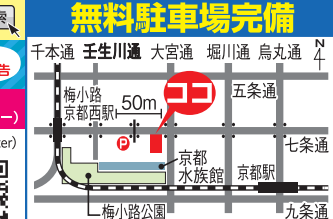

秋得まとめ買いクーポン (有効期限) 2024年9月30日迄

3万円以上 現金決済 お買い上げで

更に最大 **10% OFF**

3万~10万 ▶ 5%OFF
10万~20万 ▶ 6%OFF
20万~30万 ▶ 7%OFF
30万~40万 ▶ 8%OFF
40万~50万 ▶ 9%OFF
50万以上 ▶ 10%OFF

※一部対象外品有(学習デスク・現品礼・アウトレット品礼・その他)
※他の割引サービスと併用不可

トナミ家具 秋得値下

同時開催 秋得 **ベッド大売出し** 比べて選べる **100台** 展示有り

電動リクライニングベッドも選べる市内最大級展示

冬じたく 秋得早割 **家具屋のこたつ**

この時期だから大売出しぞくぞく新作入荷中!

SOFA&DINING **楽タイズSALE**

敬老の日 座り比べて納得して買える家具専門店

9/14(土)~9/30(月) まで

【営業時間】朝9:30~夜7:30 年中無休

お忙しい方 商品番号で 電話注文承ります

075-361-6261

お問合せメールアドレス tonami@viola.ocn.ne.jp

VISA・JCBなど各種クレジットカードでお支払いも可能

無料駐車場完備

当社ホームページとשווער-で 気軽に携帯でも見ていただけます。

Shufoo! 携帯で何処でも見やすいネット広告

お店の最新情報を トナミ家具公式 フェイスブック、インスタグラム、LINE、X(旧ツイッター) UPしています

facebook Instagram LINE X(旧Twitter)

PayPay など他QR決済も当社は対応しています

〒600-8831 京・下京区花畑町80

1 折りたたみ木製椅子 秋得目玉 **72% OFF**

限定各色 3本限り

木部ダーク色
座面ブラック色
脚部チェアール色
座面アイボリー色

税込 ¥14,740円が **3,980円**

2 L型棚収納付きDESK 秋得目玉 **67% OFF**

限定6本限り

税込 ¥20,900円が **6,800円**

W120×D73×H70cm

3 ゲーミングチェア-肘跳ね上げ式 秋得目玉 **46% OFF**

限定各色 3本限り

税込 ¥25,850円が **13,800円**

4 国産収納本棚 秋得目玉 **54% OFF**

限定2色で5本限り

税込 ¥44,000円が **19,999円**

W80×D40×H180cm

5 国産ハイチェスト&ローチェスト 秋得目玉 **63% OFF**

限定3本限り

税込 ¥54,670円が **19,800円**

W120×D42×H66cm

6 コンパクト生地張り座椅子 秋得目玉 **59% OFF**

限定2色で12本限り

税込 ¥9,350円が **3,800円**

7 楽々中高座椅子 秋得目玉 **73% OFF**

限定7本限り

税込 ¥22,000円が **5,800円**

8 楽々脚付リクライニングチェア 秋得目玉 **61% OFF**

限定5本限り

税込 ¥70,400円が **19,800円**

9 パーソナルコタツ+椅子+布団SET 秋得目玉 **64% OFF**

限定5本限り

税込 ¥70,400円が **24,800円**

10 コンパクトダイニング3点SET 秋得目玉 **64% OFF**

限定3SET限り

税込 ¥52,800円が **18,800円**

W75×D75×H70cm

11 コンパクト2Pソファ 秋得目玉 **69% OFF**

限定5本限り

税込 ¥33,000円が **9,999円**

W120×D72×H65cm

12 ダイニング4点SET 秋得目玉 **59% OFF**

限定2色で6SET限り

税込 ¥97,900円が **39,800円**

W135×D80×H70cm

13 ロータイプコーナー4点SET(テーブル付) 秋得目玉 **56% OFF**

限定5本限り

税込 ¥138,600円が **59,800円**

W213×L166×H69cm

14 国産ダイニングボード 秋得目玉 **54% OFF**

限定2色で4本限り

税込 ¥66,000円が **29,800円**

W85×D44×H184cm

15 国産TV台 秋得目玉 **60% OFF**

限定2色で4本限り

税込 ¥49,500円が **19,800円**

W140×D40×H30cm

16 こたつダイニング3点SET+布団 秋得目玉 **70% OFF**

限定5本限り

税込 ¥160,600円が **48,000円**

W105×D75×H36cm

17 織り脚モダンこたつ 秋得目玉 **65% OFF**

限定3本限り

税込 ¥58,080円が **18,800円**

W105×D75×H36cm

18 こたつダイニング3点SET+布団 秋得目玉 **57% OFF**

限定5本限り

税込 ¥142,120円が **59,800円**

W90×D75×H68cm

19 3WAY生地張りカウチソファ 秋得目玉 **65% OFF**

限定5本限り

税込 ¥86,900円が **29,800円**

W120×D90×H75cm

20 パタフライ伸長式ダイニング3点SET 秋得目玉 **70% OFF**

限定3SET限り

税込 ¥97,240円が **28,800円**

W120×D75×H70cm

21 2.5Pハイバック本革SOFA 秋得目玉 **69% OFF**

限定3色で6本限り

税込 ¥165,000円が **49,800円**

W180×D88×H97cm

22 2P/3P電動リクライニングソファ 秋得目玉 **55% OFF**

限定3色で6本限り

税込 ¥143,000円が **118,000円**

W156×D89×H97cm

23 2段ベッド 秋得目玉 **59% OFF**

限定3本限り

税込 ¥143,000円が **58,000円**

W103×L217×H157cm

24 ソファ&ベッド 秋得目玉 **71% OFF**

限定5本限り

税込 ¥48,400円が **13,800円**

W180×D79.95×H78cm

25 ワンタッチ折りたたみ収納高床ベッド 秋得目玉 **50% OFF**

限定3本限り

税込 ¥35,750円が **17,800円**

W98×L208×H50cm

26 シングルベッド 秋得目玉 **70% OFF**

限定3本限り

税込 ¥67,100円が **19,800円**

W111×L213×H76cm

27 ダブルベッド 秋得目玉 **64% OFF**

限定3本限り

税込 ¥138,600円が **49,800円**

W180×L213×H82cm

一流 **ブランド家具 & BED**

同じ物をどこよりもお得に

28 カリモク 秋得販売促進キャンペーンSALE中

安心保証・正規販売店 比べて選べる京都市内最大級展示

カリモクギャラリー OPEN1周年特別ご優待フェア

29 飛騨産業 穂高 秋得販売促進キャンペーンSALE中

安心保証・正規販売店

飛騨高山の匠家具

チャレンジ値引き店頭発表

30 シングルフランスベッド 秋得目玉 **5SET** 限定

限定2色

税込 ¥79,800円

W97×L208×H79cm

31 シングルベッド×2台SET(キングサイズ) 秋得目玉 **2SET** 限定

限定2色

税込 ¥198,000円

W111×L213×H76cm

32 シングルベッド 秋得目玉 **70% OFF**

限定3色

税込 ¥240,000円

W111×L213×H76cm

●掲載品はほんの一部です。他にも比べて選べる多数展示有り。 ●限定数無くなり次第の完売になります。 ●割引率はメーカー希望小売価格より。 ●◎はメーカー希望小売価格です。 ●サイズは巾×奥行×高さの順。( )内は座面高・マット面高。 ●写真の小物は撮影のためのイメージです。 ●持ち帰りマーク品・組立品マーク品も有料にて組立・配送致します¥2,200~ ●混雑の場合当社にて整理券を配布いたします。